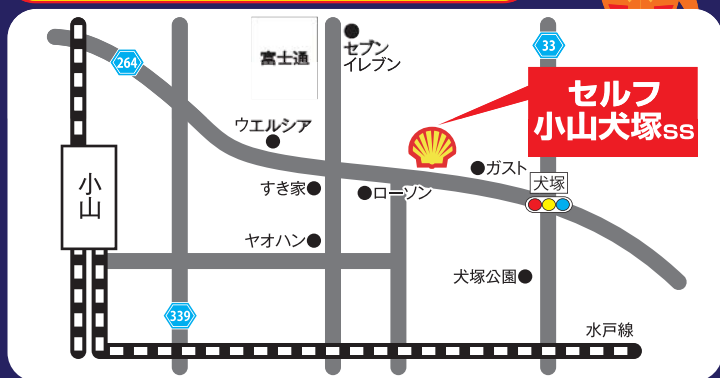

*景品表示法の範囲でプレゼントさせていただきます。*万一品切れの際は代替品とさせていただきます。